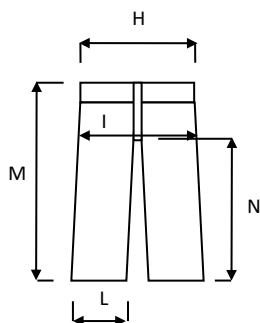

Scheda tecnica indumento/Garment technical data sheet. 8025BP.00

	Misure delle taglie/Size measurements [cm]							
Taglia/Size:	S	M	L	XL	XXL	3XL	4XL	5XL
H. Vita/Waist :	80	85	90	95	100	105	110	115
I. Bacino /Hip:	98	102	106	110	114	118	122	126
L. Fondo Gamba/Leg opening:	35	36	37	38	39	40	41	42
M. Lunghezza/Lenght:	103	105	107	109	111	113	115	117
N. Interno gamba/Inseam:	78	79,5	81	82,5	84	85,5	87	89,5

Disegno e foto/Drawing and photo

8025BPD → PANTALONE JEAN STRETCH "JEST" in DISPLAY /
8025BPD → DISPLAY "JEST" STRETCH JEANS TROUSERS
n. 12 box assortiti (unico colore) /n. 12 assorted boxes (one colour)

(1/S, 2/M, 3/L, 3/XL, 2/XXL, 1/XXXL)

Vicenza, 23/11/2023

Resp. acquisti/Purchasing manager